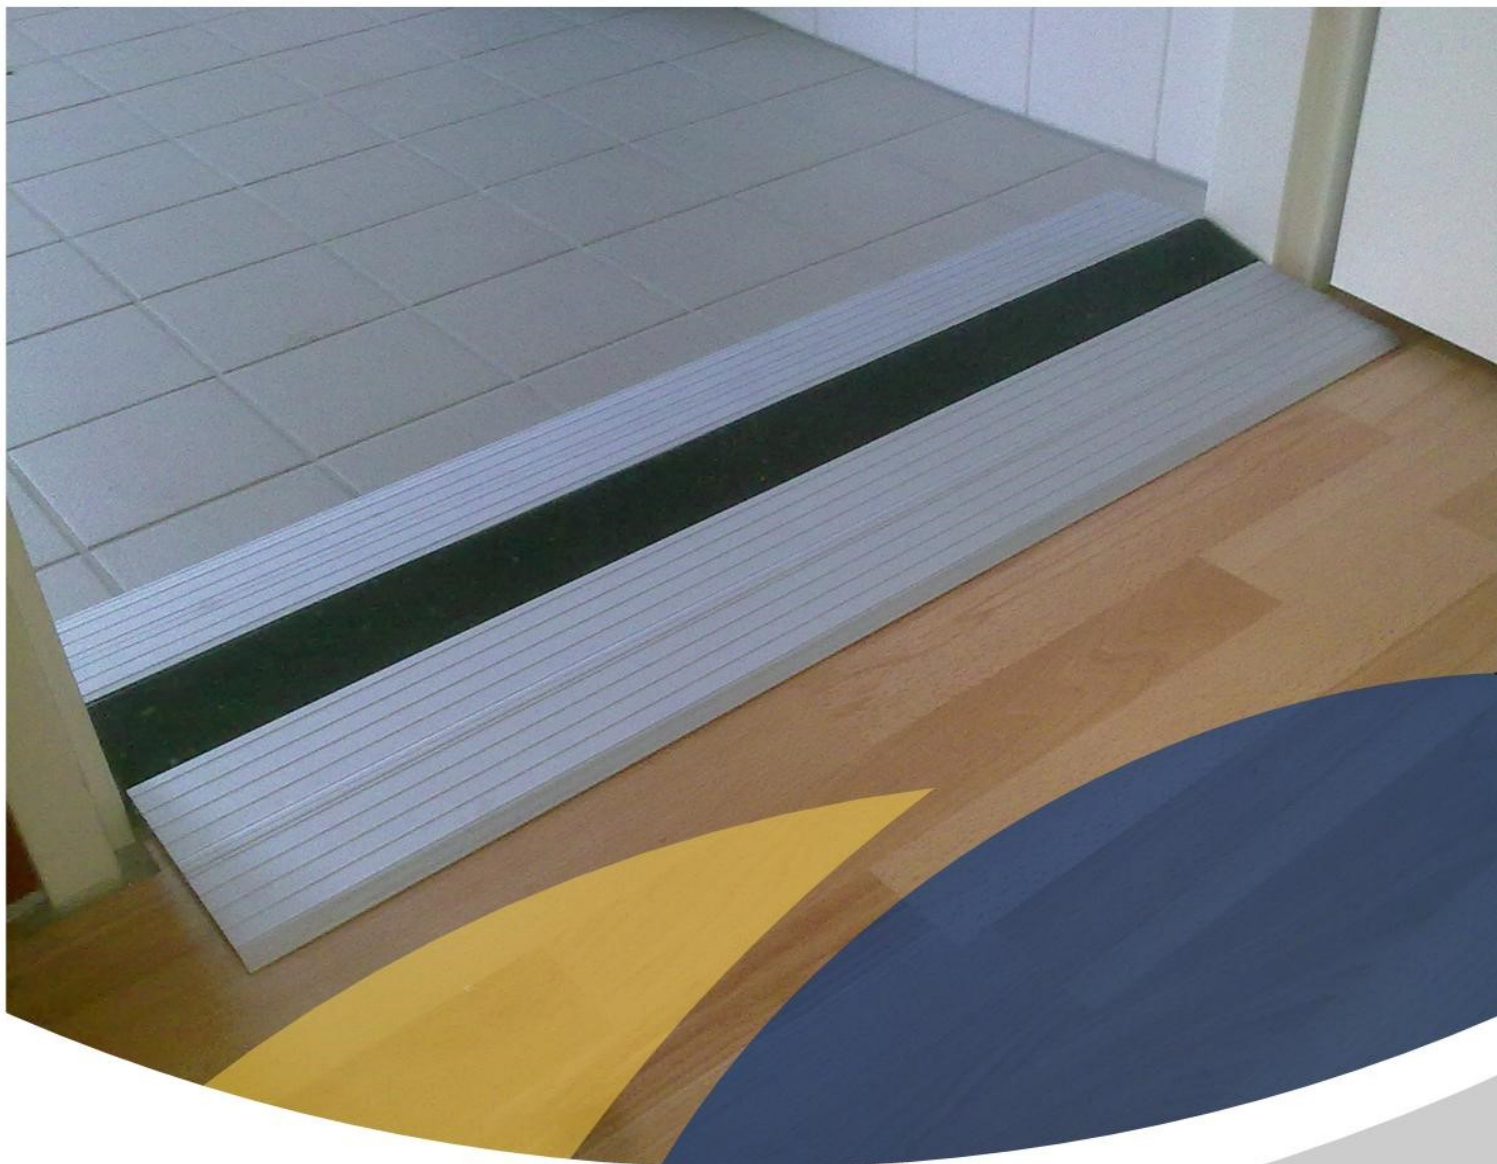

EASYLIVING
products

hulpmiddelen voor
mensen met een
beperkte mobiliteit

Drempeloploop

Drempeloploop

EasyLivingProducts is gespecialiseerd in ontwikkeling en levering van hulpmiddelen waarmee de toegankelijkheid van en mobiliteit in woningen en gebouwen geoptimaliseerd kan worden. Inmiddels hebben wij een naam opgebouwd als professioneel adviseur en leverancier van hoogwaardige toegankelijkheidsoplossingen. EasyLivingProducts levert op dit gebied een uitgebreid programma hulpmiddelen, zoals Drempelprofielen, Drempeloplopen, Mini-opritten, grote hellingbaansystemen en mobiele hellingbanen. Alle producten zijn gemaakt van duurzame materialen zoals aluminium en thermisch verzinkt staal. De producten voor buiten hebben een speciaal loopoppervlak met unieke anti-slip eigenschappen in alle weerscondities. Onze producten, zijn praktisch, doeltreffend en vooral zeer betaalbaar. Ze zorgen voor een verbetering van de mobiliteit en daarmee van het leefcomfort voor velen.

EASYLIVING
products

Drempeloploop

Wanneer mensen slechter ter been worden of een lichamelijke beperking hebben kunnen drempels en hoogteverschillen in en om woningen en gebouwen letterlijk en figuurlijk een struikelblok vormen. Bij ieder hoogteverschil is de kans op vallen reëel, met alle gevolgen van dien.

De ideale oplossing voor vrijwel iedere situatie

De Drempeloploop is een gepatenteerd modulair systeem ter overbrugging van geringe hoogteverschillen binnenshuis tot ongeveer 80 mm. De drempeloploop bestaat uit één of meerdere aluminium profielen die leverbaar zijn in vier maten: 140, 205, 300 en 400 mm. De standaardbreedte bedraagt 960 mm en is, indien nodig of gewenst, eenvoudig in te korten.

De hoogte is op verschillende manieren instelbaar, zoals met een optioneel leverbare potenset. Hierdoor kan met de Drempeloploop in vrijwel iedere situatie een passende oplossing worden gerealiseerd.

Naast een effectieve oplossing ziet het eindresultaat er, dankzij het fraaie design prachtig uit.