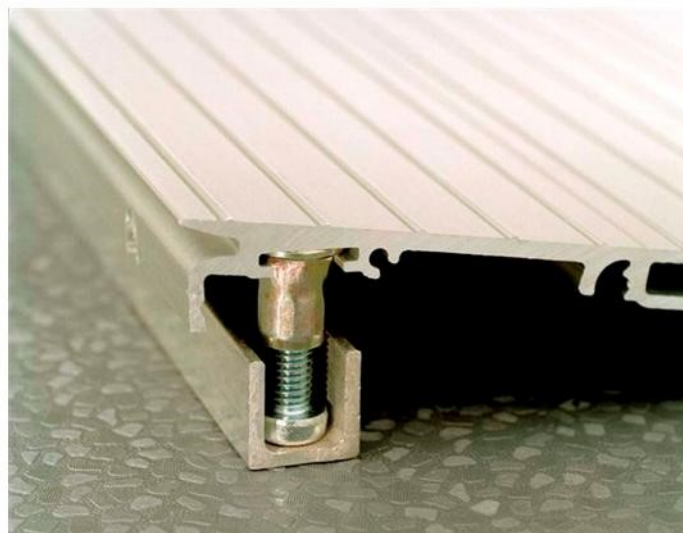

De hoogte is op verschillende manieren instelbaar, zoals met een optioneel leverbare potenset. Hierdoor kan met de Drempeloploop in vrijwel iedere situatie een passende oplossing worden gerealiseerd.

Naast een effectieve oplossing ziet het eindresultaat er, dankzij het fraaie design prachtig uit.

hulpmiddelen voor mensen met een beperkte mobiliteit

Meerdere kleuren

Er zijn standaard 2 kleuren leverbaar. De basisversie heeft een geanodiseerde afwerking in de kleur aluminium. Tegen meerprijs is een fraaie houtkleur afwerking leverbaar.

De profielen hebben een zeer krasbestendig oppervlak en blijven daardoor lang mooi.

Minimum/maximum hoogte

De minimum hoogte bedraagt 15 mm. Met een standaard potenset kan de Drempeloploop een hoogteverschil overbruggen van maximaal ongeveer 80 mm (TR400).

Drempeloploop

Typen

TR140

TR400

TR205

TR300

Flexibele montage

De Drempeloploop kan op verschillende manieren worden gemonteerd zodat deze bijna altijd is toe te passen. De Drempeloploop kan gewoon op de vloer worden gelegd, aan de dorpel worden opgehangen of met een optioneel leverbare potenset traploos op de juiste hoogte worden afgesteld. De profielen